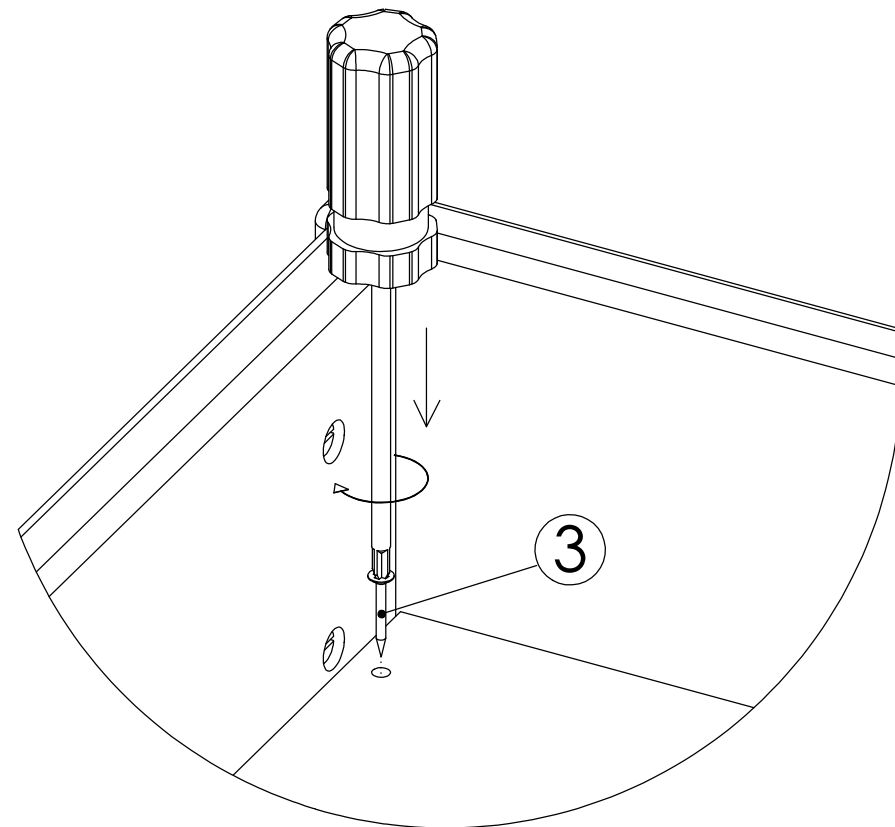

3

A

B

TUOTE:

**AVA Room Parisänky**

OSA: Pohjan kiinnitys

DIIDT: ID

DVM: 16.0.2015