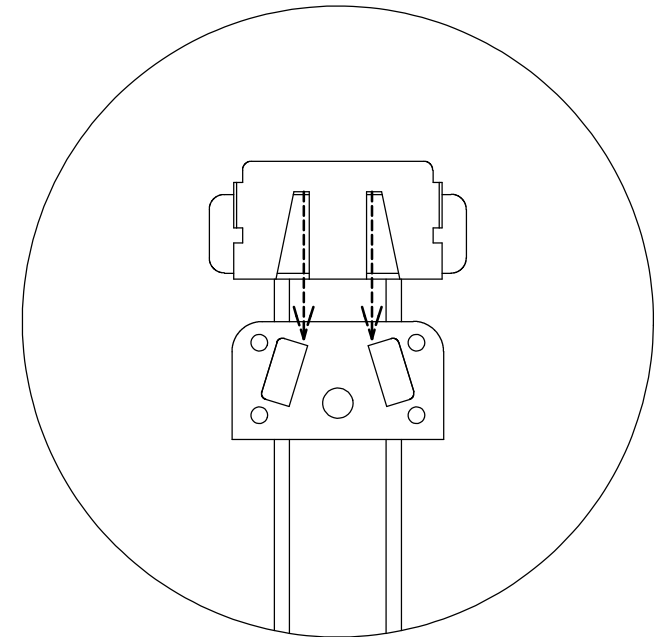

MITTAKAAVA: 1:10

DIIDT: ID

DVM: 16.0.2015

SIVU: 1 / 1

TUOTE:		<b>Peltola</b>
<b>AVA Room Parisänky</b>		
OSA: Kokoaminen	MITTAKAAVA: 1:25	
DIIDT: ID	DVM: 16.0.2015	SIVU: 3 / 4

1

2

3

TUOTE:

**AVA Room Parisänky**

OSA: Keskiorsi

DIIDT: ID

DVM: 16.0.2015

**Peltola**

MITTAKAAVA: 1:15

SIVU: 2 / 4

3

A

B

TUOTE:

**AVA Room Parisänky**

OSA: Pohjan kiinnitys

DIIDT: ID

DVM: 16.0.2015