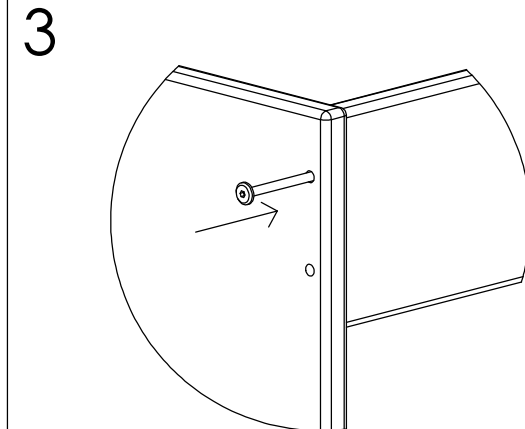

MITTAKAAVA: 1:10

DIIDT: ID

DVM: 16.0.2015

SIVU: 1 / 1

TUOTE:		<b>Peltola</b>
<b>AVA Room Parisänky</b>		
OSA: Kokoaminen	MITTAKAAVA: 1:25	
DIIDT: ID	DVM: 16.0.2015	SIVU: 3 / 4

1

2

3