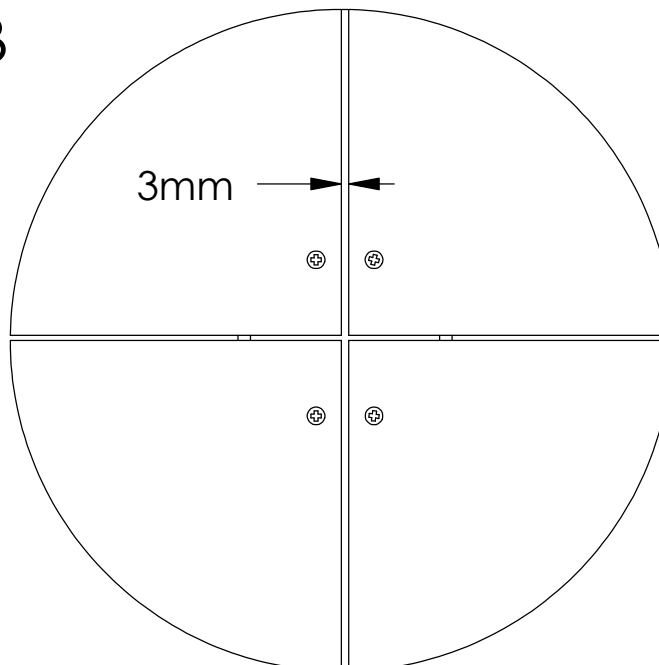

3

A

B

TUOTE:

AVA Room Parisänky

OSA: Pohjan kiinnitys

DIIDT: ID

DVM: 16.0.2015

Peltola

MITTAKAAVA: 1:25

SIVU: 1 / 1