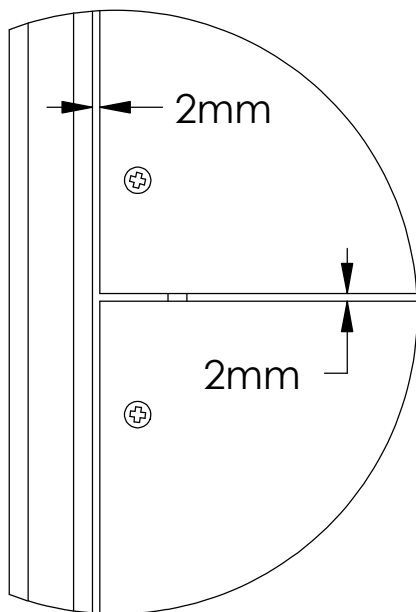

TUOTE:

**AVA Room Parisänky**

OSA: Keskiorsi

DIIDT: ID

DVM: 16.0.2015

**Peltola**

MITTAKAAVA: 1:15

SIVU: 2 / 4

3

A

B

TUOTE:

**AVA Room Parisänky**

OSA: Pohjan kiinnitys

DIIDT: ID

DVM: 16.0.2015