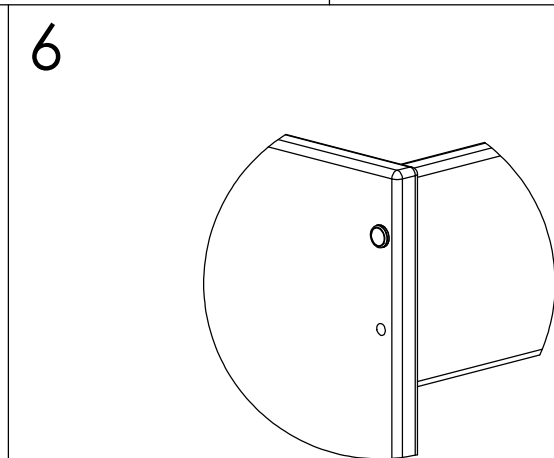

① 8 KPL

② 8 KPL

③ 40 KPL

④ 8 KPL

TUOTE:

**AVA Room Parisänky**

**Peltola**

OSA: Koottuna

MITTAKAAVA: 1:10

DIIDT: ID

DVM: 16.0.2015

SIVU: 1 / 1

TUOTE:		<b>Peltola</b>
<b>AVA Room Parisänky</b>		
OSA: Kokoaminen	MITTAKAAVA: 1:25	
DIIDT: ID	DVM: 16.0.2015	SIVU: 3 / 4

1

2

3