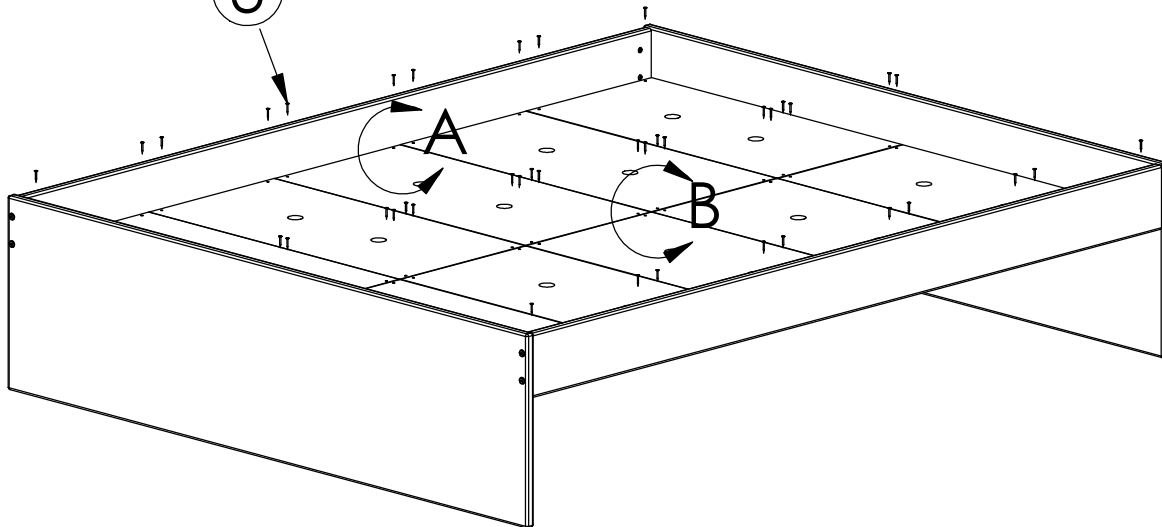

3

A

B

TUOTE:

AVA Room Parisänky

OSA: Pohjan kiinnitys

DIIDT: ID

DVM: 16.0.2015

Peltola

MITTAKAAVA: 1:25

SIVU: 1 / 1