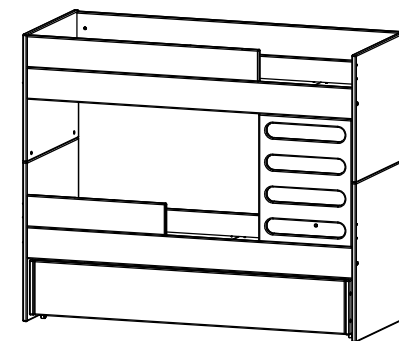

peltola

# AVA Room Kerrossänky

Kids / Junior

①		x12 (*14)
②		x12 (*14)
③		x5 (*6)
④		x5 (*6)
⑤		x13 (*14)
⑥		x32 / 40
		

\* w/ -Extra-

Peltola Oy  
Tainuskyläntie 184  
66350 Tainus (Jurva) Finland

Phone: +358 (0)6 210 0 100  
Fax: +358 (0)6 363 4 190