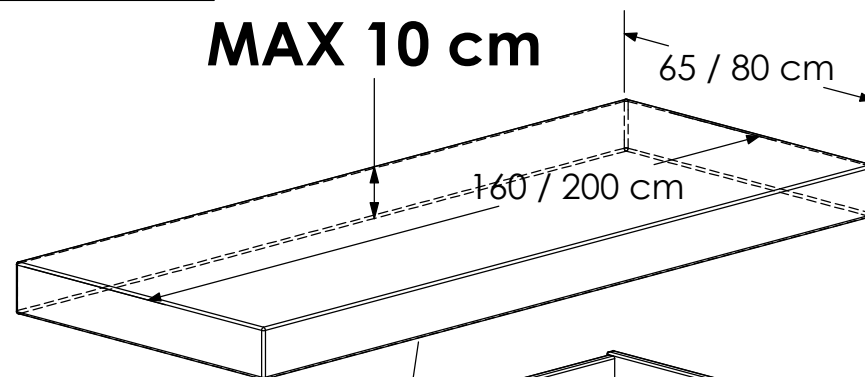

8

Kids: D1 = 2,5mm    D2 = 5mm  
Junior: D1 = 1mm    D2 = 2mm

9

**MAX 10 cm**

 > 24h