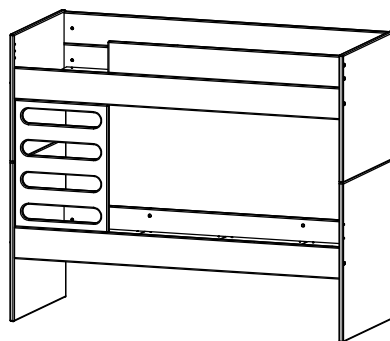

peltola

# AVA Room Kerrossänky

Kids / Junior

①		x12 (*14)
②		x12 (*14)
③		x5 (*6)
④		x5 (*6)
⑤		x13 (*14)
⑥		x32 / 40
		

\* w/ -Extra-

Peltola Oy  
Tainuskyläntie 184  
66350 Tainus (Jurva) Finland

Phone: +358 (0)6 210 0 100  
Fax: +358 (0)6 363 4 190