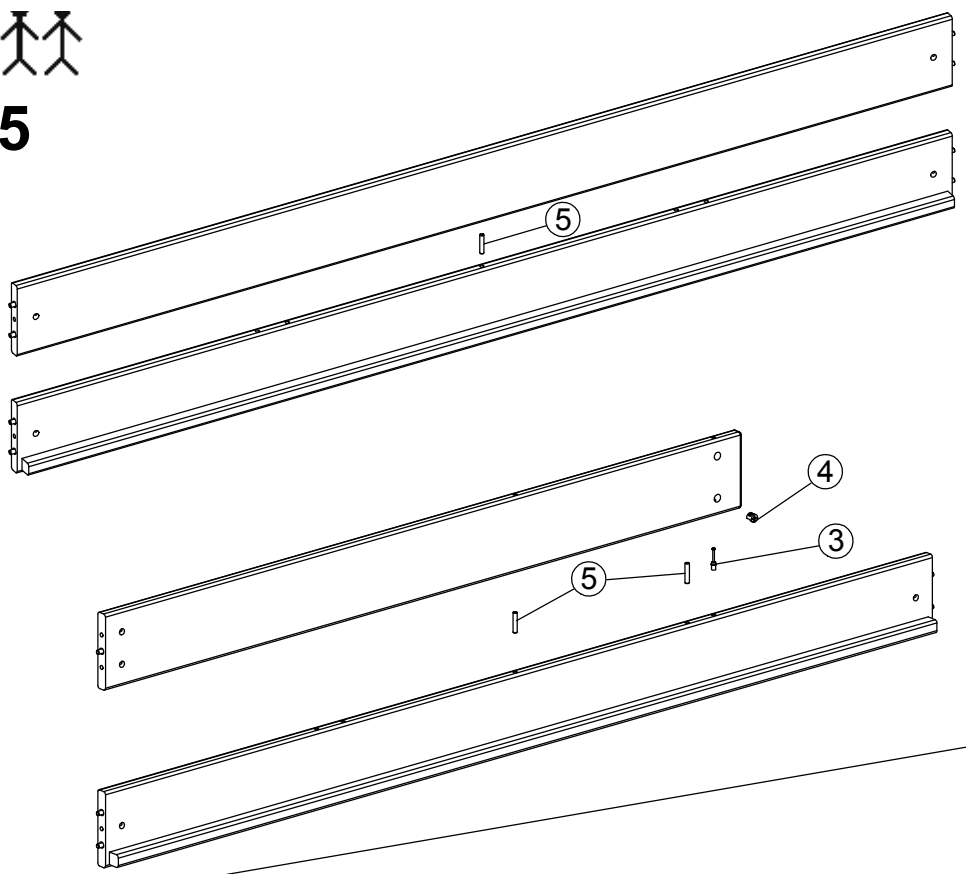

5

6

7

8

Kids: D1 = 2,5mm   D2 = 5mm
Junior: D1 = 1mm   D2 = 2mm