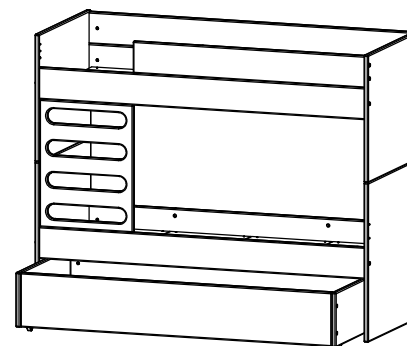

peltola

# AVA Room Kerrossänky

Kids / Junior

①		x12 (*14)
②		x12 (*14)
③		x5 (*6)
④		x5 (*6)
⑤		x13 (*14)
⑥		x32 / 40
		

\* w/ -Extra-

Peltola Oy  
Tainuskyläntie 184  
66350 Tainus (Jurva) Finland

Phone: +358 (0)6 210 0 100  
Fax: +358 (0)6 363 4 190