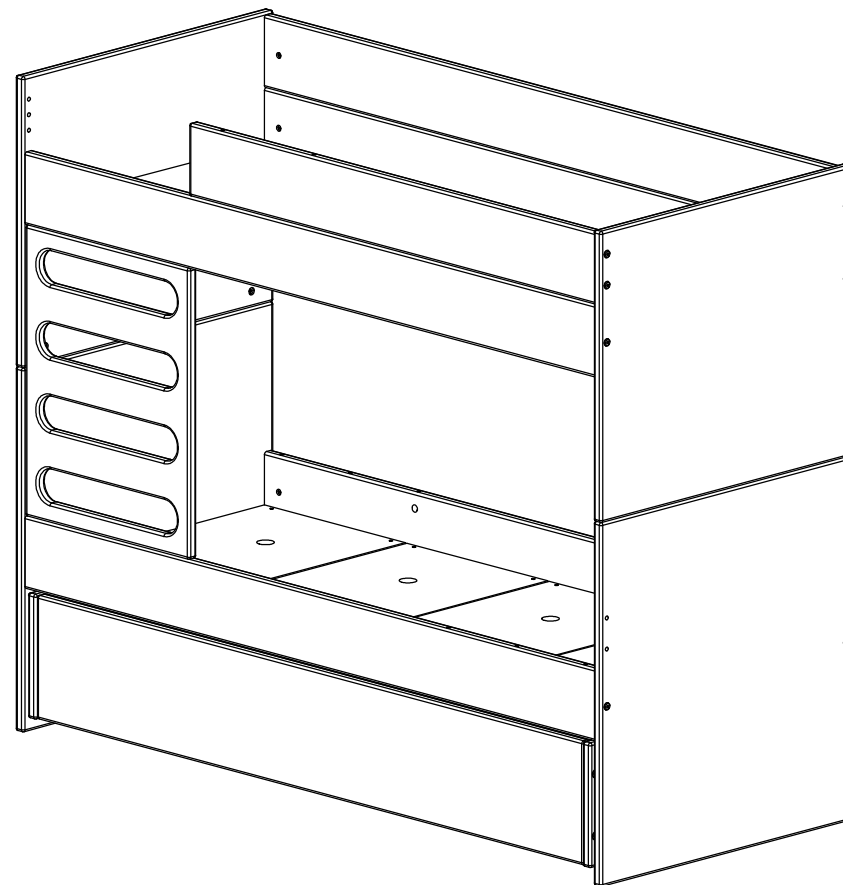

peltola

# AVA Room Kerrossänky

Kids / Junior

①		x12 (*14)
②		x12 (*14)
③		x5 (*6)
④		x5 (*6)
⑤		x13 (*14)
⑥		x32 / 40
		

\* w/ -Extra-

Peltola Oy  
Tainuskyläntie 184  
66350 Tainus (Jurva) Finland

Phone: +358 (0)6 210 0 100  
Fax: +358 (0)6 363 4 190