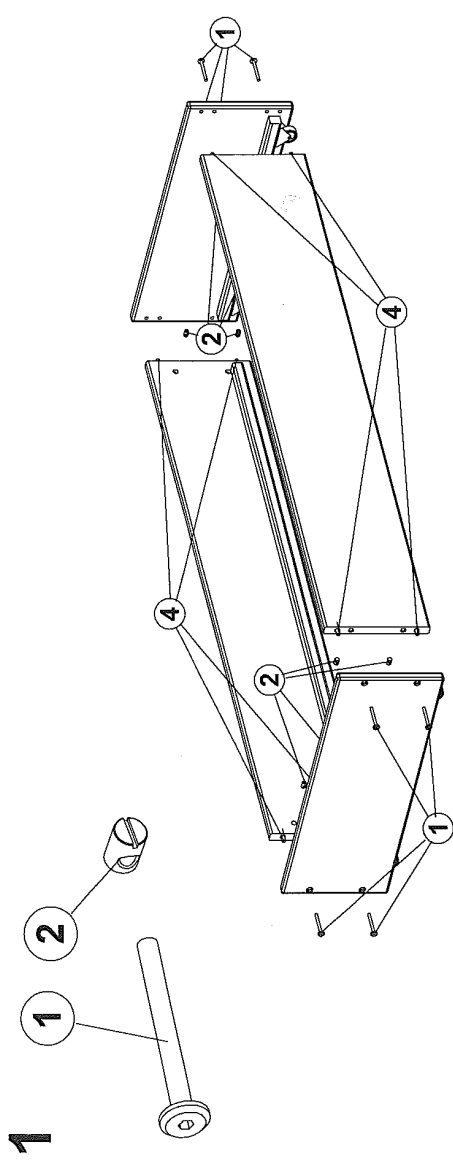

Peltola Oy

Ava Room

1. HK-ruuvi M6x60
2. tappimutteri Ø10x15
3. 4mm kuusioavain
4. poratappi Ø8x40
5. puuruuvi 3.5x25 uppo

3

2

company:

address:
Tainuskyläntie 184
Peltola Oy 66350 Tainus (Jurva) Finland

phone: