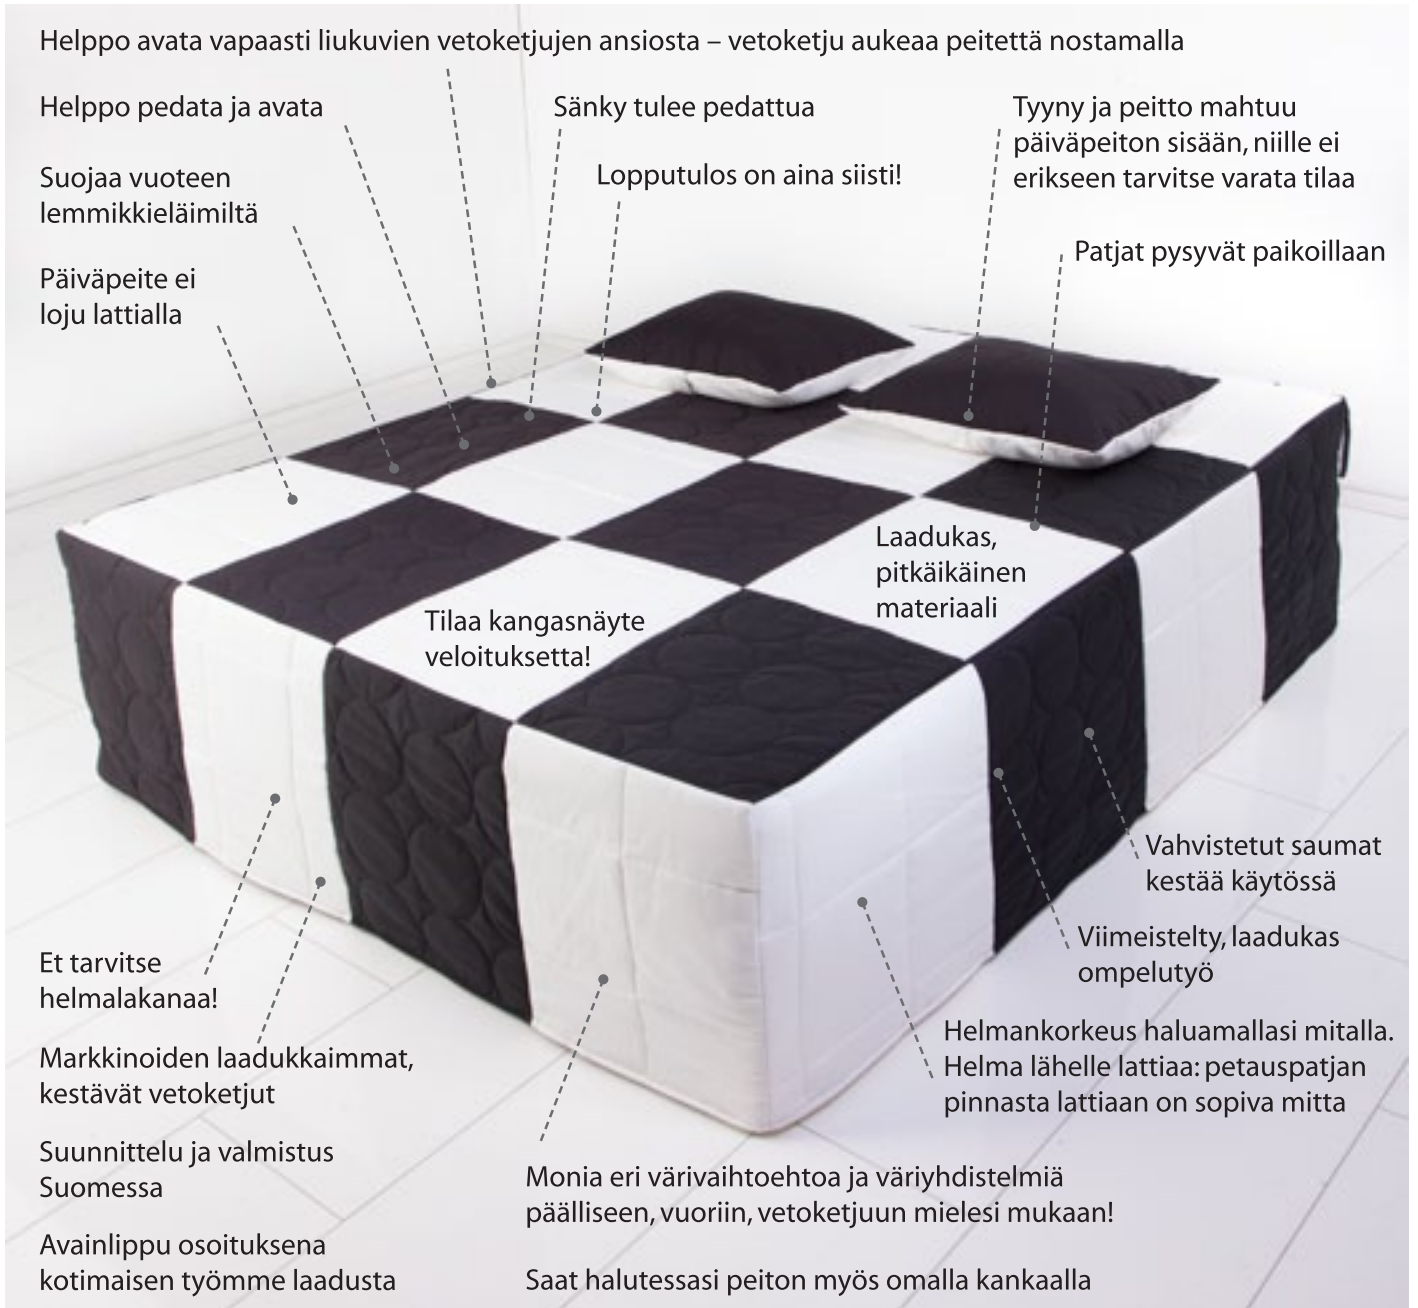

# AVA Double Basic -päiväpeiton ylivoimatekijät

## AVA Basic-päiväpeitto

- Suunniteltu runkopatja- ja jenkki sänkyihin.
- Päiväpeite on ommeltu huppumaiseen muotoon patjan mittojen mukaan, esim 160cm x 200cm x helman korkeus.
- Päiväpeite on helppo avata ja pedata, avatessasi helma pysyy ryhdikkäästi paikoillaan.